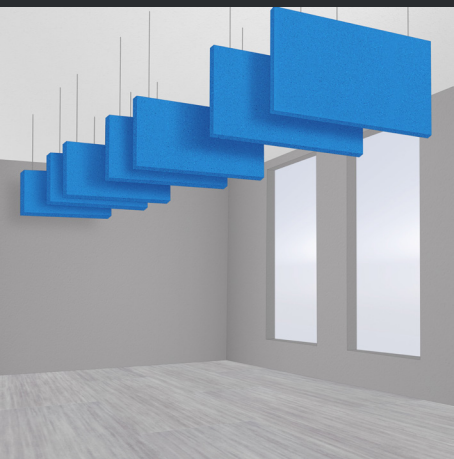

SOPRA-KUSTIK COLOR*

*Disponible sur un large panel de teintes